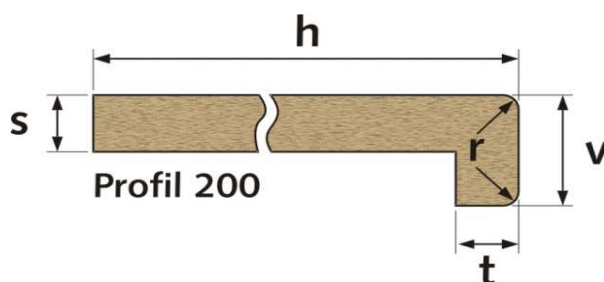

Vnitřní dřevotřískové parapety na míru

maximální délka 405mm

Termín dodání 3-5 dní

Šířka (mm)	Kč/bm
150	218,-
200	228,-
250	247,-
300	271,-
350	309,-
400	334,-
450	366,-
500	399,-
550	429,-
600	473,-

v - 40mm
t - 25mm
s - 19mm
h - 150 - 600mm